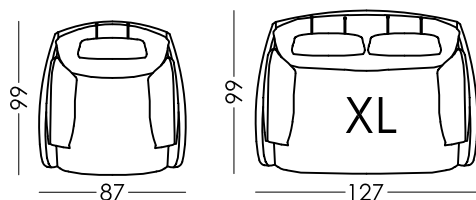

Croquis · Scheme · Esquisse · Skizze

Patatas · Legs · Pieds · Beine

Aro giratorio

Metal
Metal
Métal
Metall

Negro · Black · Noir · Schwarz